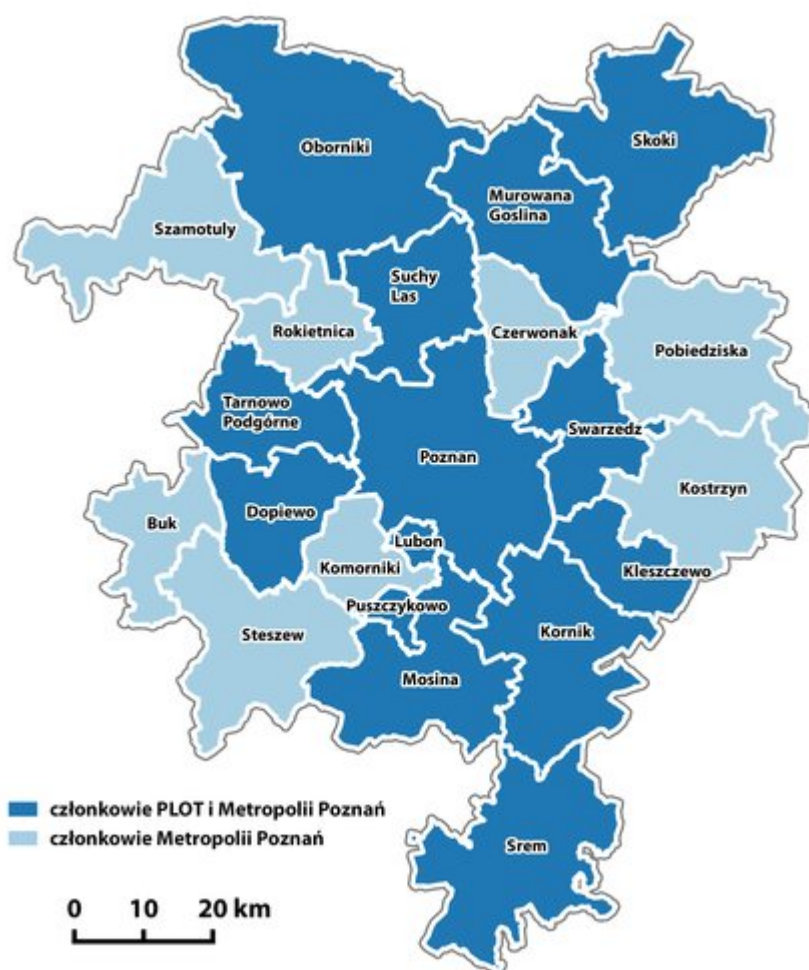

Członkowie PLOT

Nasze cele realizujemy dzięki wsparciu ze strony członków PLOT. Swym zasięgiem pokrywamy niemal cały obszar aglomeracji poznańskiej. Liczba, różnorodność i charakter podmiotów należących do PLOT czyni z nas jedną z najsilniejszych lokalnych organizacji turystycznych w Polsce.

Samorządy lokalne

- [Miasto Poznań](#)
- [Powiat Poznański](#)
- [Gmina Dopiewo](#)
- [Gmina Kleszczewo](#)
- [Miasto Kórnik](#)
- [Miasto Luboń](#)
- [Miasto Mosina](#)
- [Miasto i Gmina Murowana Goślina](#)
- [Miasto i Gmina Oborniki](#)
- [Miasto Puszczykowo](#)
- [Miasto i Gmina Skoki](#)