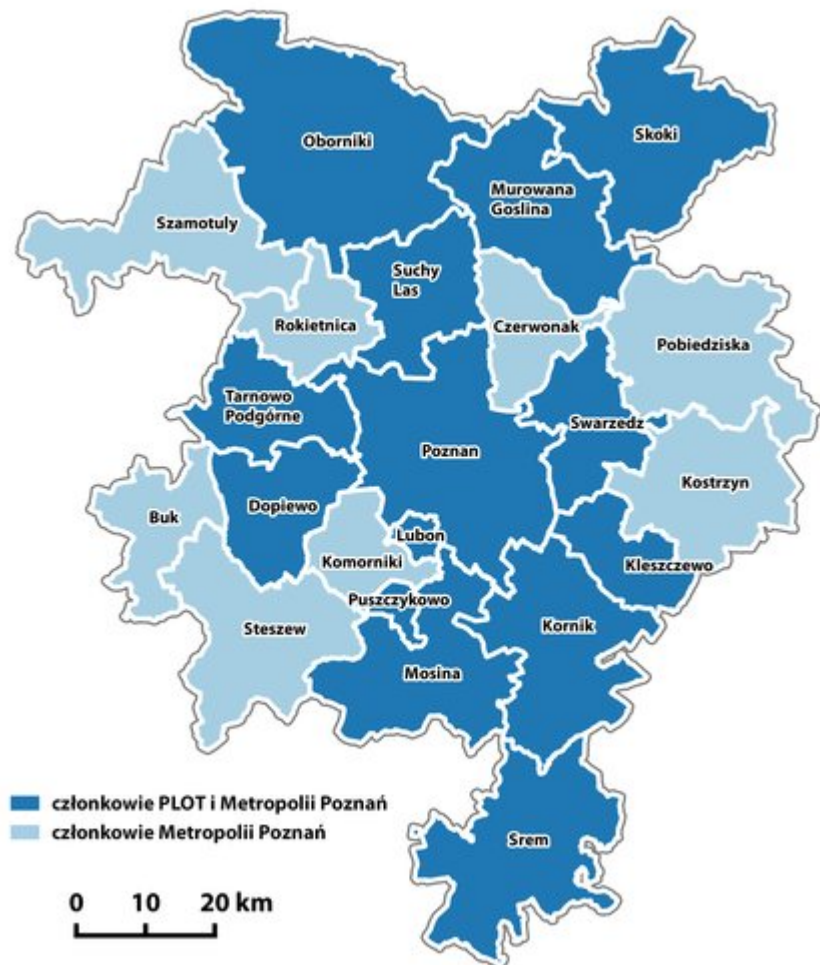

Członkowie PLOT

Nasze cele realizujemy dzięki wsparciu ze strony członków PLOT. Obecnie jest ich około 60. Swym zasięgiem pokrywany niemal cały obszar aglomeracji poznańskiej. Liczba, różnorodność i charakter podmiotów należących do PLOT czyni z nas jedną z najsilniejszych lokalnych organizacji turystycznych w Polsce.

Samorzady lokalne

- [Miasto Poznań](#)
- [Powiat Poznański](#)
- [Gmina Dopiewo](#)
- [Gmina Kleszczewo](#)
- [Miasto Kórnik](#)
- [Miasto Luboń](#)
- [Miasto Mosina](#)
- [Miasto i Gmina Murowana Goślina](#)
- [Miasto i Gmina Oborniki](#)
- [Miasto Puszczkowo](#)